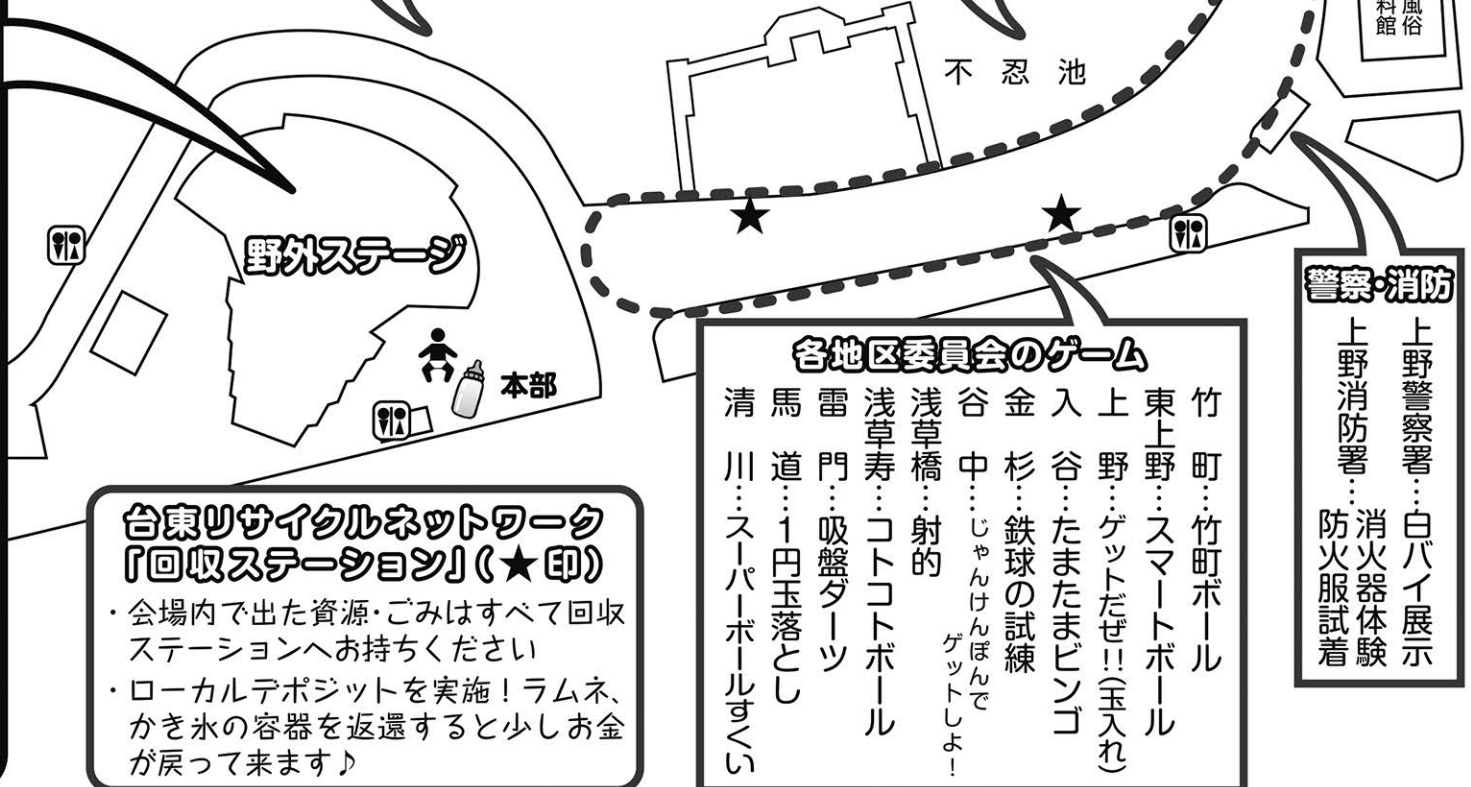

演目の進行状況や出演者の都合等により、出演時間に
変更が生じる場合がございますのでご了承ください。

各種団体

御徒町台東中学校：輪投げで駄菓子!!
 柏葉中学校：キックターゲット
 上野中学校：ミニバスケットボール
 浅草中学校：アイテム ゲッチュー
 桜橋中学校：ヨーヨーつり
 駒形中学校：ストラックアウト
 岩倉高等学校：C63 MISSL
 昔遊び：ベーゴマ・けん玉
 少年リーダー研修会：手作り工作
 子育て支援ドロップス：キーホルダー作成・
 風船アート

各地区委員会の屋台

竹町：竹町タピオカ
 東上野：フルーツポンチ
 上野：かき氷
 入谷：ラムネ
 金杉：焼きそば・フランクフルト
 谷中：ポップコーン・駄菓子
 浅草橋：浅草橋バーガー
 浅草寿：焼き鳥
 雷門：焼きとうもろこし
 馬道：ホットドッグ
 清川：クレープ・ジュース

スポーツ推進委員協議会 ポッチャ

パラリンピック正式種目
ポッチャを体験できます。
**SHOP たいとう
出張販売**
 東京2020オリンピック・パラ
リンピックの公式ライセンス
商品を販売しています。

台東のサイクルネットワーク 「回収ステーション」(★印)

- ・会場内で出た資源・ごみはすべて回収ステーションへお持ちください
- ・ローカルテポジットを実施！ラムネ、かき氷の容器を返還すると少しお金が戻って来ます♪

各地区委員会のゲーム

竹町：竹町ボール
 東上野：スマートボール
 上野：ゲットだぜ!!(玉入れ)
 入谷：たまたまビンゴ
 金杉：鉄球の試練
 谷中：じゃんけんぽんで
 ゲットしよ!
 浅草橋：射的
 浅草寿：コトコトボール
 雷門：吸盤ダーツ
 馬道：1円玉落とし
 清川：スーパーボールすくい